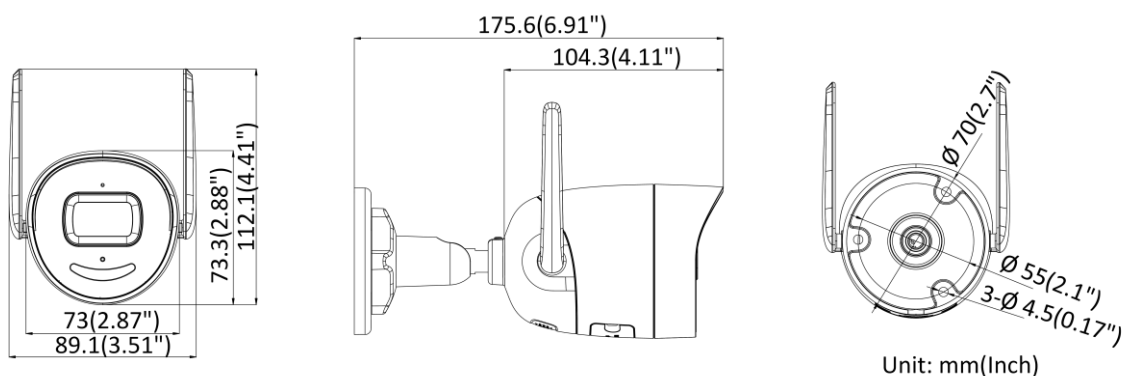

▪ Available Model

DS-2CV2041G2-IDW(2.8/4 mm)

▪ Dimension