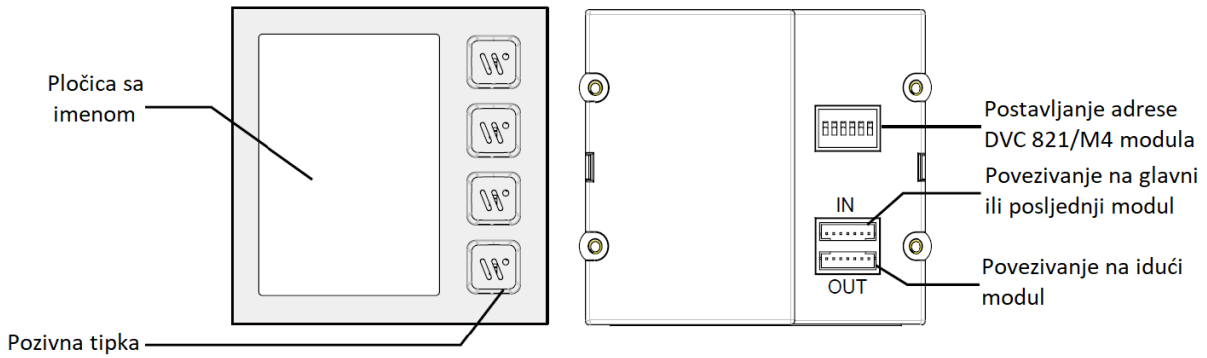

DVC 821/M4 MODUL

1. DVC 821/M4 modul

Pozivne šifre

DVC DT821 automatski dodjeljuje pozivne šifre tipkama povezanih modula. Bez obzira na strukturu modula sa pozivnim tipkama brojevi tipki idu odozdo prema gore:

Pozivna šifra	DIP raspored	Pozivna šifra	DIP raspored	Pozivna šifra	DIP raspored

DVC 821/M4 MODUL

Pozivna šifra	DIP raspored	Pozivna šifra	DIP raspored	Pozivna šifra	DIP raspored
 <p>28 27 26 25</p>	 <p>ON 1 2 3 4 5 6</p>	 <p>32 31 30 29</p>	 <p>ON 1 2 3 4 5 6</p>	 <p>36 35 34 33</p>	 <p>ON 1 2 3 4 5 6</p>
 <p>40 39 38 37</p>	 <p>ON 1 2 3 4 5 6</p>	 <p>44 43 42 41</p>	 <p>ON 1 2 3 4 5 6</p>	 <p>48 47 46 45</p>	 <p>ON 1 2 3 4 5 6</p>
 <p>52 51 50 49</p>	 <p>ON 1 2 3 4 5 6</p>	 <p>56 55 54 53</p>	 <p>ON 1 2 3 4 5 6</p>	 <p>60 59 58 57</p>	 <p>ON 1 2 3 4 5 6</p>
 <p>64 63 62 61</p>	 <p>ON 1 2 3 4 5 6</p>				